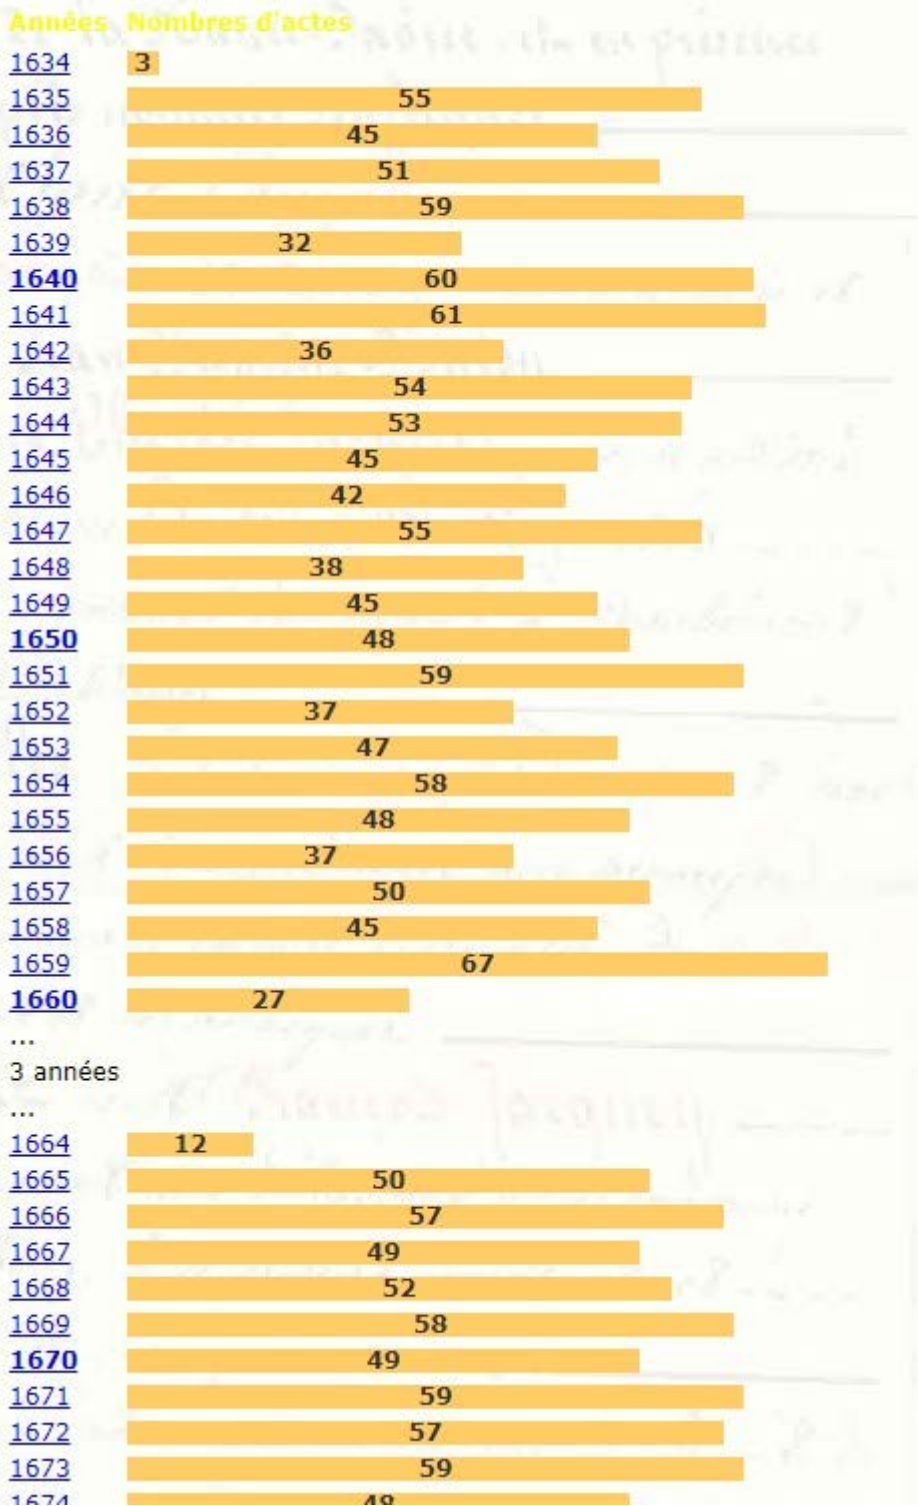

ABONDANCE : Répartition des actes de naissance

1. a- Tu peux sélectionner le type d'actes que tu veux dans le bandeau supérieur du tableau affiché : **Naissances/Baptêmes, Mariages, Décès/Sépultures, Actes divers, Tous**, voir tableau ci-dessous