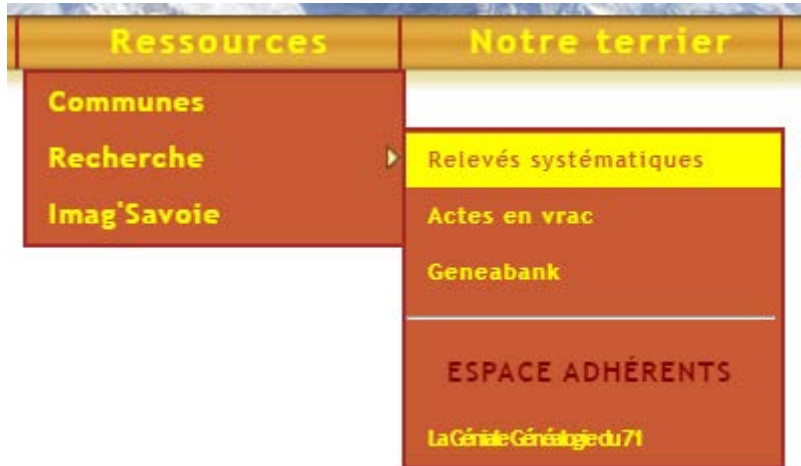

### Sommaire

\*\*\*\*\*

Chercheur volontaire et assidu, tu trouveras ici tout le nécessaire à la recherche efficace de tes ancêtres par les différentes façons de te servir du moteur de recherches sur le site des Marmottes.

1- Recherche simple	p.2 à 6
2- Recherche par commune	p.7 à 16
3- Recherche avancée	p.17 à 18
4- Recherche sonore	p.19 à 28
5- Recherche Levenshtein	p.28 à 31
6- Recherche Actes en vrac	p.32 à 35
7- Recherche Geneabank	p.36 à 40
8- Conclusions	p. 41

## 1 – Recherche simple,

Tu vas sur l'onglet **Ressources** de la page d'accueil

Une fenêtre s'ouvre

- a) Tu vas sur l'index **Recherche**, tu laisses le pointeur de la souris sur **Recherche** et glisses ce pointeur sur **Relevés systématiques** et tu cliques dessus

Une nouvelle page (aventure ?) commence :

**Recherche directe**

Chercher

Intéressé(e)  
Mère, conjoint, témoins, parrain...  
Dans les actes de **Naissances**

[Recherche avancée](#)  
[Recherche Levenshlein](#)